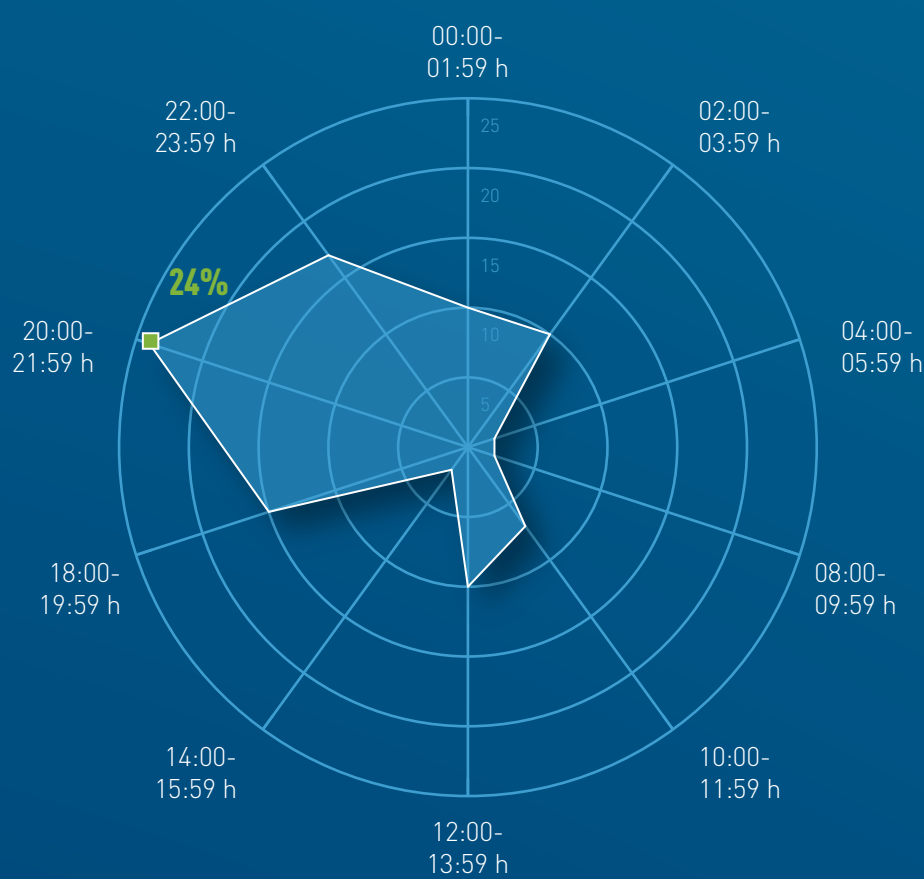

EL MANTE

VIOLENCIA FAMILIAR

Julio, 2021

El presente documento muestra el comportamiento de la violencia familiar¹ en julio 2021 con base en las llamadas recibidas en la **Línea de Emergencias 9-1-1**. Lo anterior, con el fin coadyuvar en la generación de estrategias específicas para contrarrestar dicho delito.

DÍAS DE LA SEMANA

HORARIO

COLONIAS PRIORITARIAS

POSIBLE CIFRA NEGRA

LUGAR*

TIPO DE VIOLENCIA

PRINCIPALES VÍCTIMAS*

PRINCIPALES VICTIMARIOS*

TIPO DE ARMA*

PARENTESCO*

EDAD DE LA VÍCTIMA*

¹ Incluye los siguientes incidentes: violencia familiar, otros actos relacionados con la familia, violencia contra la mujer y violencia de pareja. Únicamente se muestran las colonias con mayor cantidad de reportes por violencia familiar. * No se incluyen los registros en los que no se especificó la información.