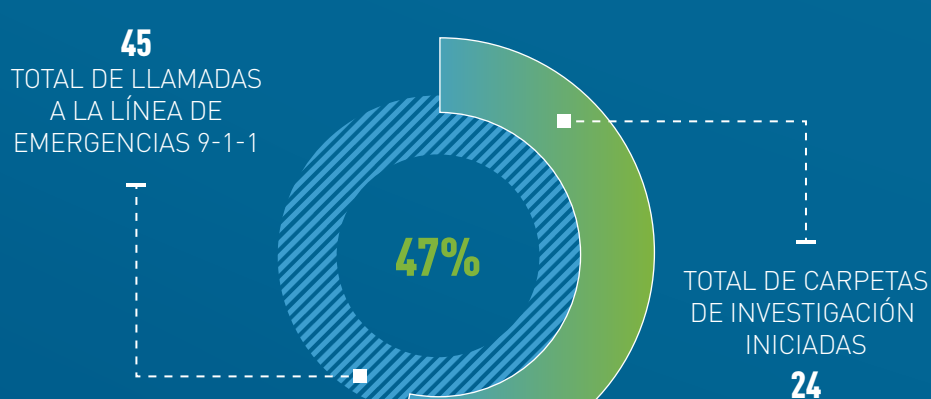

POSIBLE CIFRA NEGRA