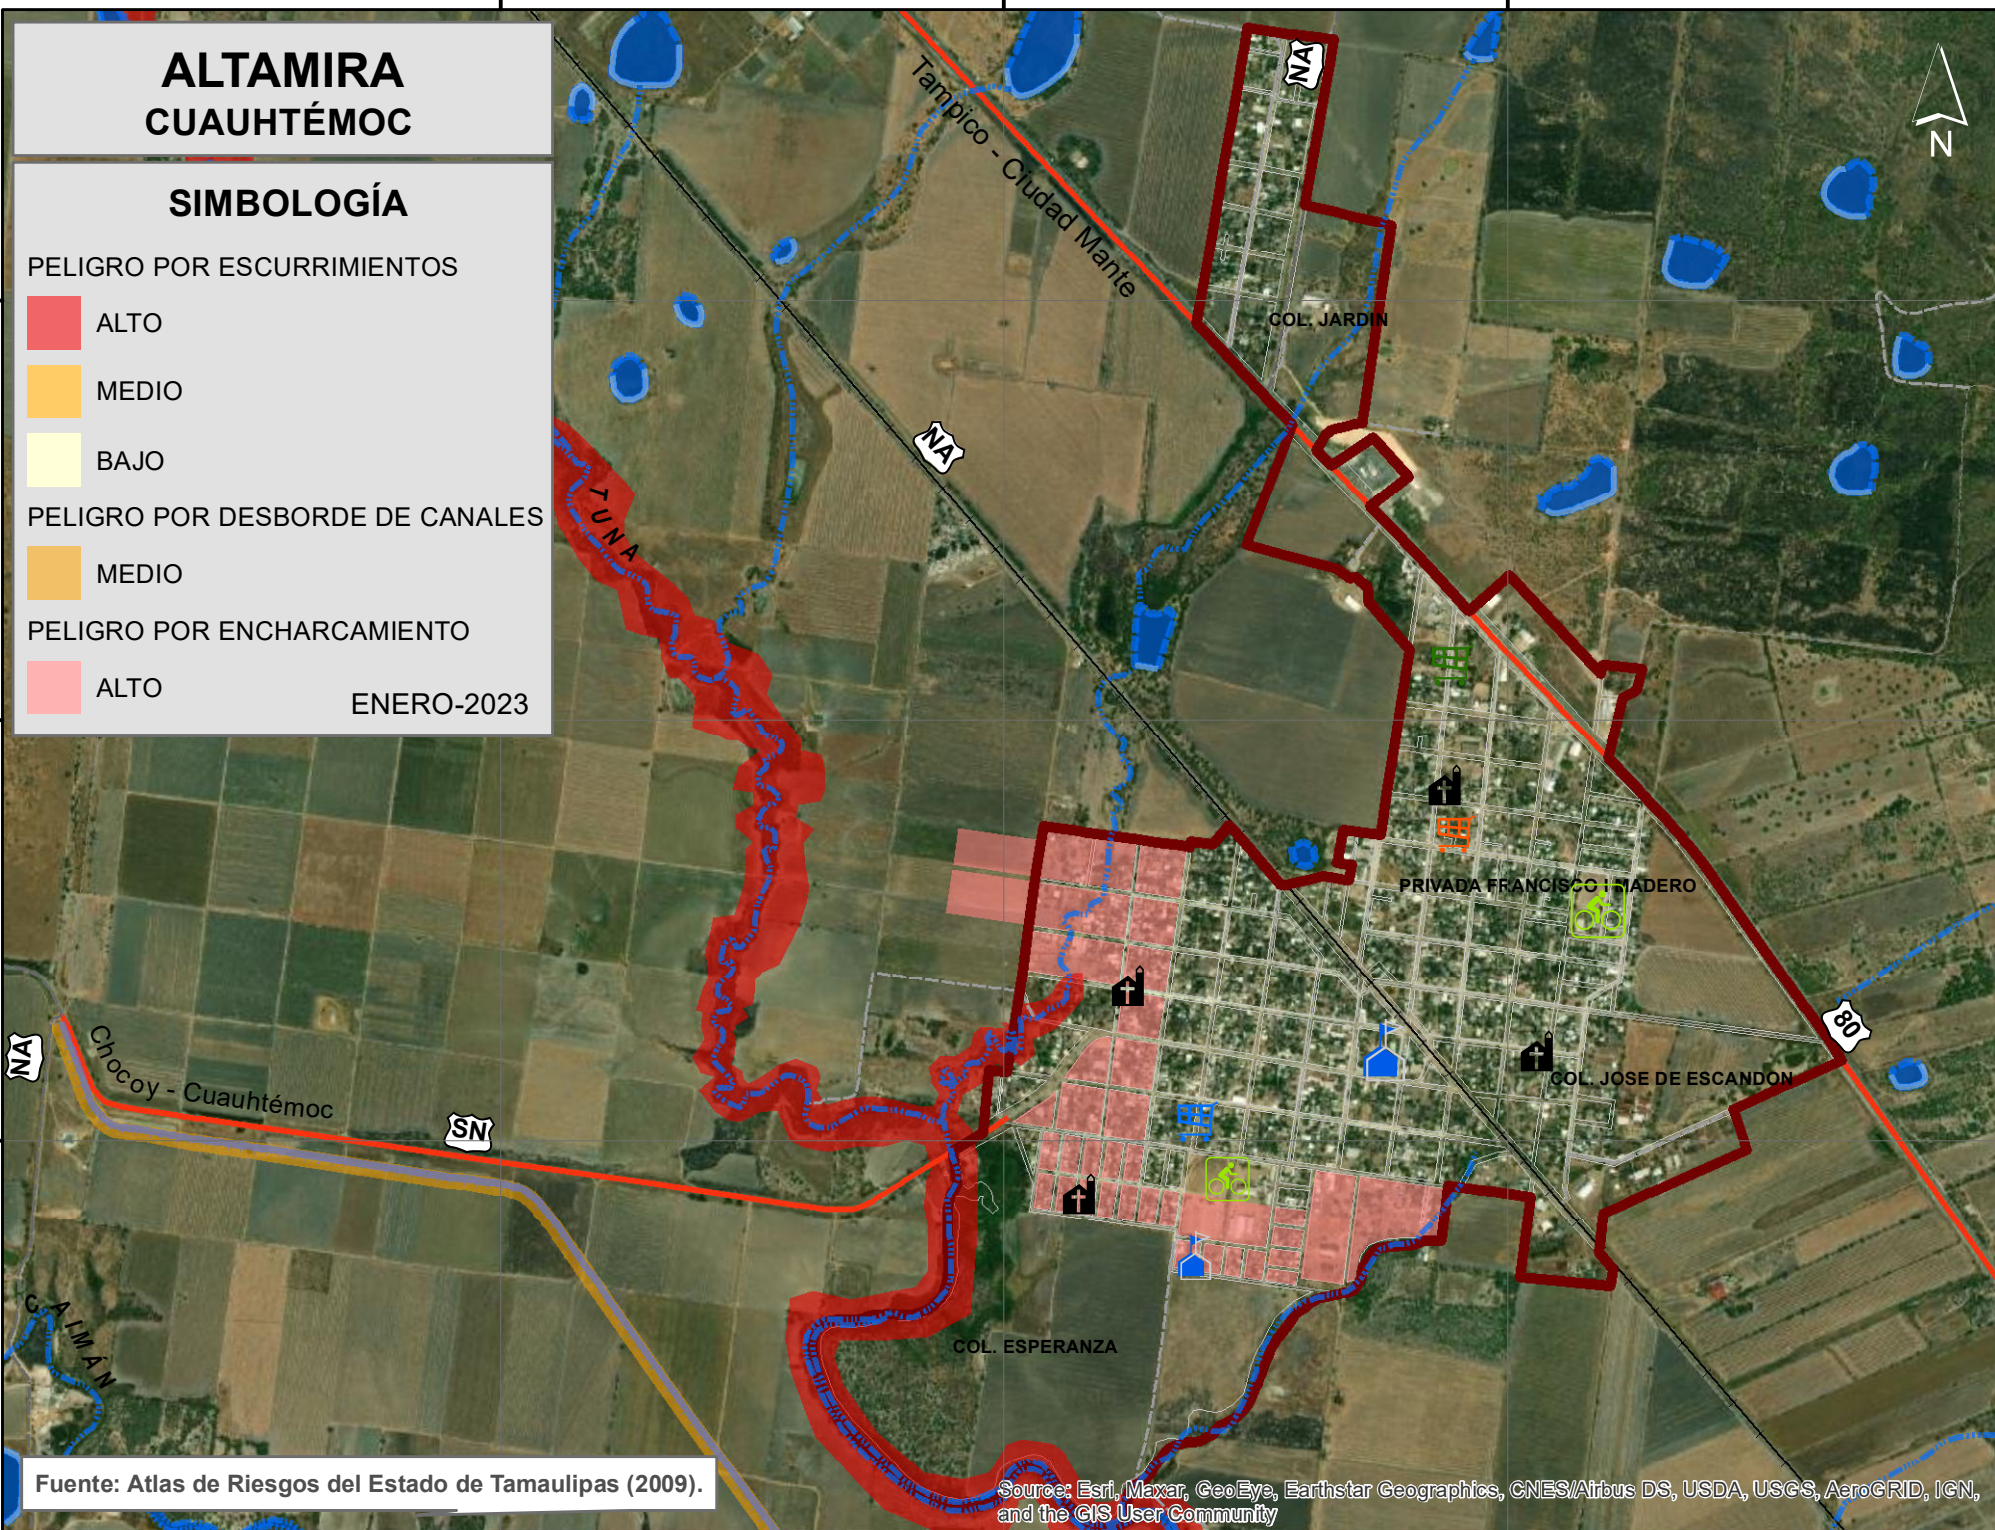

585200

586400

587600

**ALTAMIRA
CUAUHTÉMOC**

SIMBOLOGÍA

PELIGRO POR ESCURRIMIENTOS

ALTO

MEDIO

BAJO

PELIGRO POR DESBORDE DE CANALES

MEDIO

PELIGRO POR ENCHARCAMIENTO

ALTO

ENERO-2023

Fuente: Atlas de Riesgos del Estado de Tamaulipas (2009).

Source: Esri, Maxar, GeoEye, Earthstar Geographics, CNES/Airbus DS, USDA, USGS, AeroGRID, IGN, and the GIS User Community

585200

586400

587600

2495000

2495000

2494000

2494000

2493000