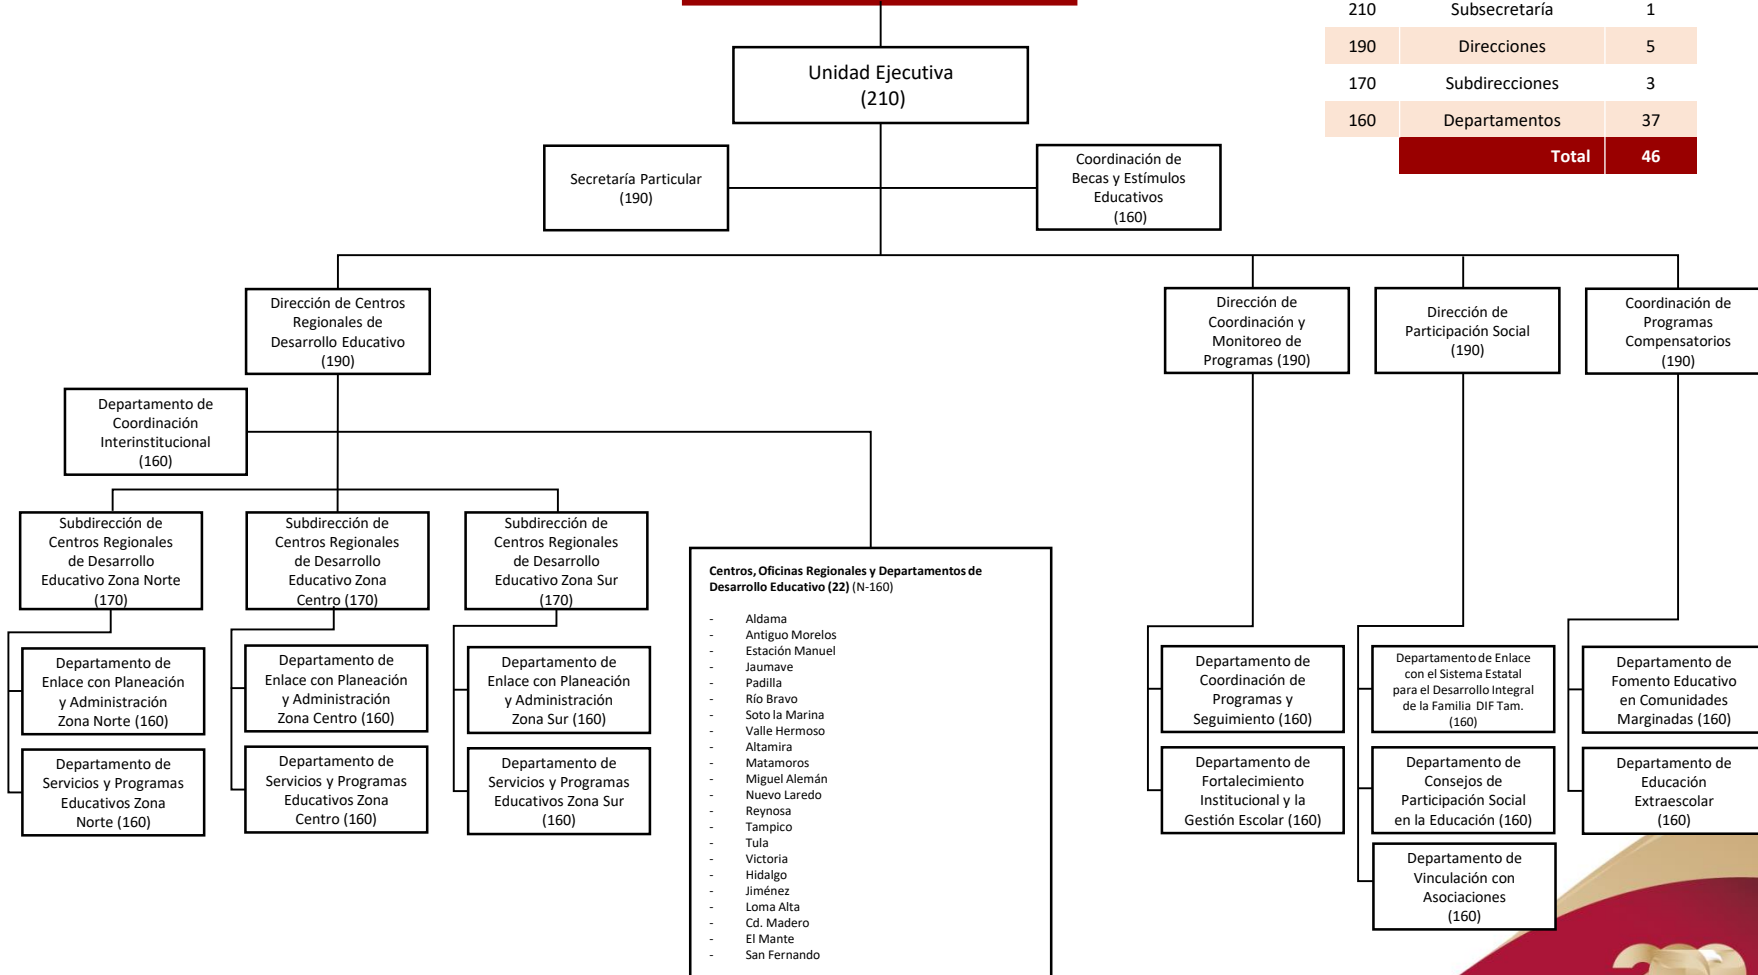

Secretaría de Educación de Tamaulipas (220)

Nivel	Unidad Administrativa	Puestos
220	Secretario	1
190	Direcciones	7
170	Subdirecciones	3
160	Departamentos	13
Total		24

Secretaría de Educación de Tamaulipas

Subsecretaría de Planeación (210)

Nivel	Unidad Administrativa	Puestos
210	Subsecretaría	1
190	Direcciones	5
170	Subdirecciones	4
160	Departamentos	13
Total		23

Nivel	Unidad Administrativa	Puestos
210	Subsecretaría	1
190	Direcciones	7
170	Subdirecciones	3
160	Departamentos	14
Total		25

Nivel	Unidad Administrativa	Puestos
210	Subsecretaría	1
190	Direcciones	7
170	Subdirecciones	1
160	Departamentos	12
	Total	21

Nivel	Unidad Administrativa	Puestos
210	Subsecretaría	1
200	Dirección General	1
190	Direcciones	8
160	Departamentos	18
Total		28

Secretaría de Educación de Tamaulipas

Nivel	Unidad Administrativa	Puestos
210	Subsecretaría	1
190	Direcciones	5
170	Subdirecciones	3
160	Departamentos	37
Total		46