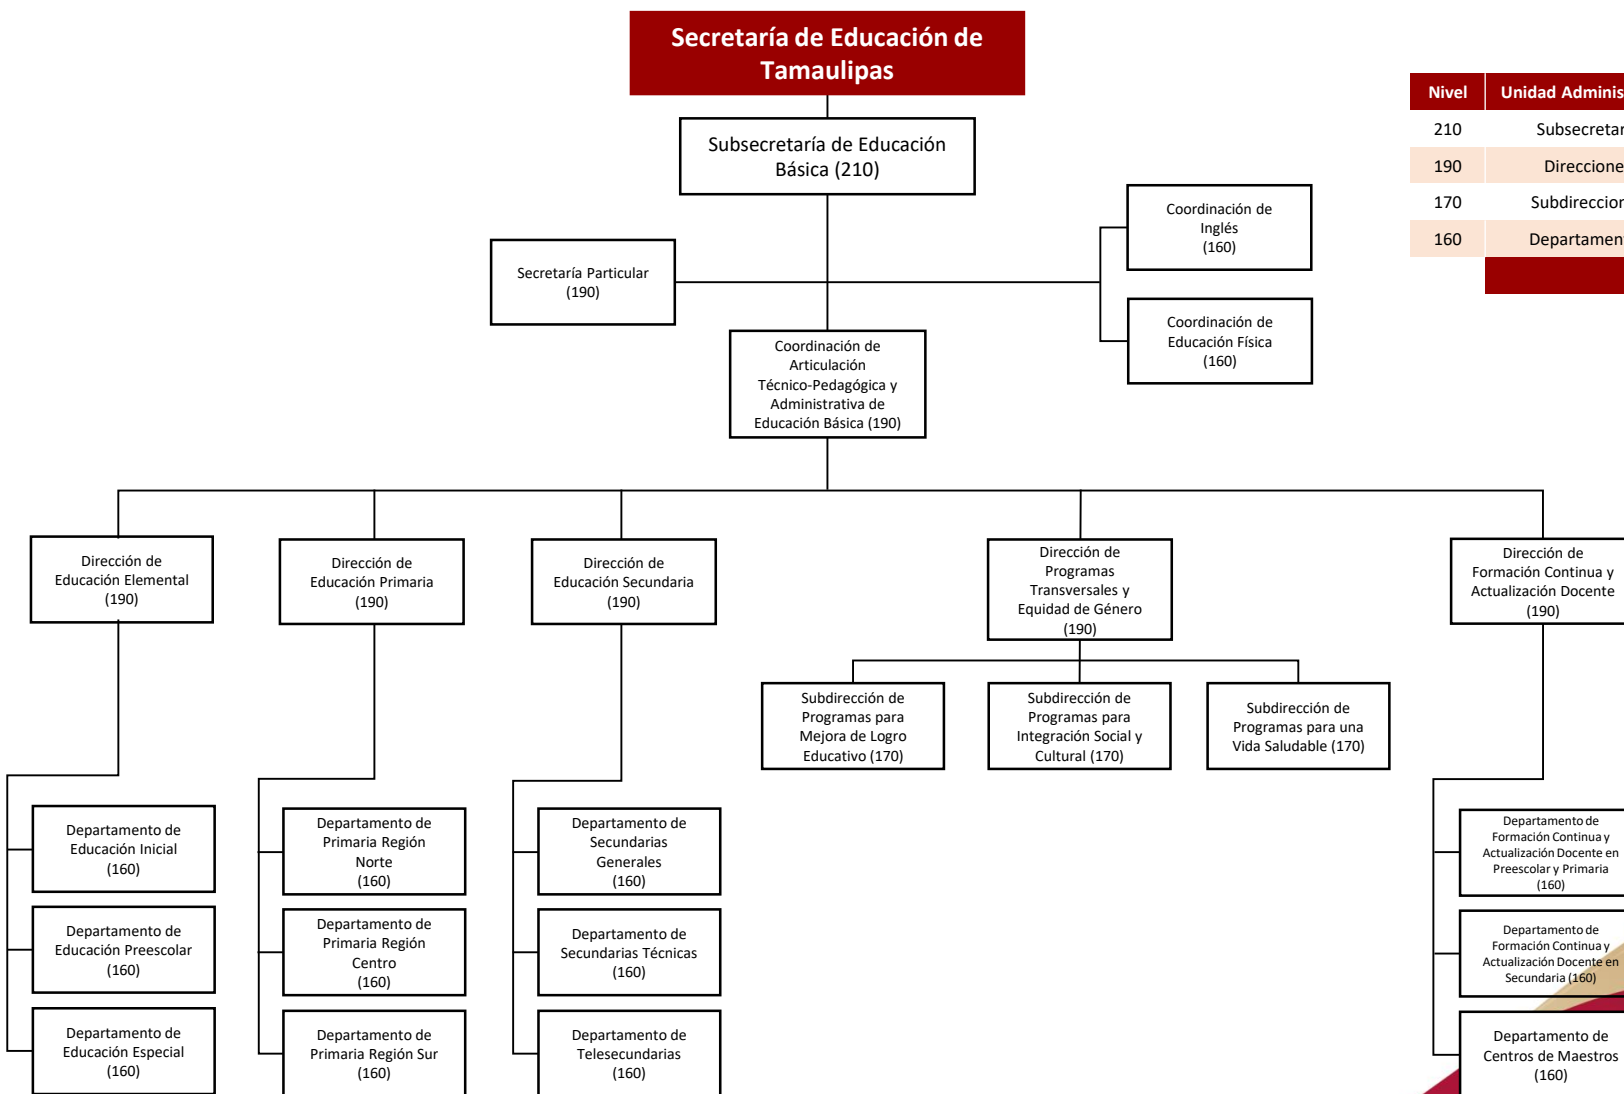

Secretaría de Educación de Tamaulipas (220)

Nivel	Unidad Administrativa	Puestos
220	Secretario	1
190	Direcciones	7
170	Subdirecciones	3
160	Departamentos	13
Total		24

Secretaría de Educación de Tamaulipas

Subsecretaría de Planeación (210)

Nivel	Unidad Administrativa	Puestos
210	Subsecretaría	1
190	Direcciones	5
170	Subdirecciones	4
160	Departamentos	13
Total		23

Nivel	Unidad Administrativa	Puestos
210	Subsecretaría	1
190	Direcciones	7
170	Subdirecciones	3
160	Departamentos	14
Total		25

Nivel	Unidad Administrativa	Puestos
210	Subsecretaría	1
190	Direcciones	7
170	Subdirecciones	1
160	Departamentos	12
	Total	21

Nivel	Unidad Administrativa	Puestos
210	Subsecretaría	1
200	Dirección General	1
190	Direcciones	8
160	Departamentos	18
Total		28