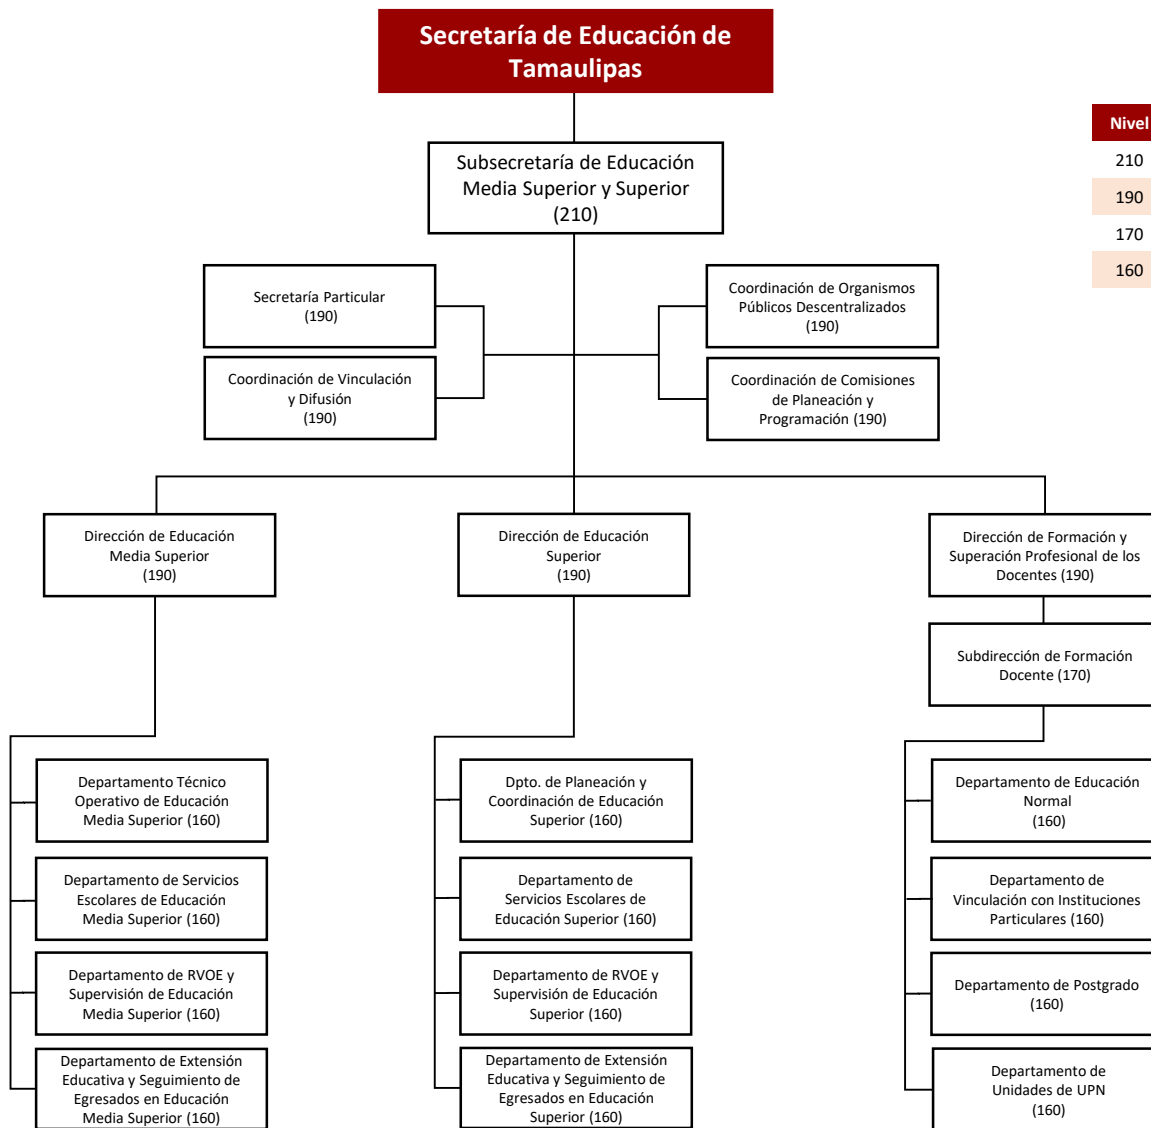

Secretaría de Educación de Tamaulipas (220)

Nivel	Unidad Administrativa	Puestos
220	Secretario	1
190	Direcciones	7
170	Subdirecciones	3
160	Departamentos	13
Total		24

Secretaría de Educación de Tamaulipas

Subsecretaría de Planeación (210)

Nivel	Unidad Administrativa	Puestos
210	Subsecretaría	1
190	Direcciones	5
170	Subdirecciones	4
160	Departamentos	13
Total		23

Nivel	Unidad Administrativa	Puestos
210	Subsecretaría	1
190	Direcciones	7
170	Subdirecciones	3
160	Departamentos	14
Total		25

Nivel	Unidad Administrativa	Puestos
210	Subsecretaría	1
190	Direcciones	7
170	Subdirecciones	1
160	Departamentos	12
	Total	21

Nivel	Unidad Administrativa	Puestos
210	Subsecretaría	1
200	Dirección General	1
190	Direcciones	8
160	Departamentos	18
Total		28

Secretaría de Educación de Tamaulipas

Nivel	Unidad Administrativa	Puestos
210	Subsecretaría	1
190	Direcciones	5
170	Subdirecciones	3
160	Departamentos	37
Total		46