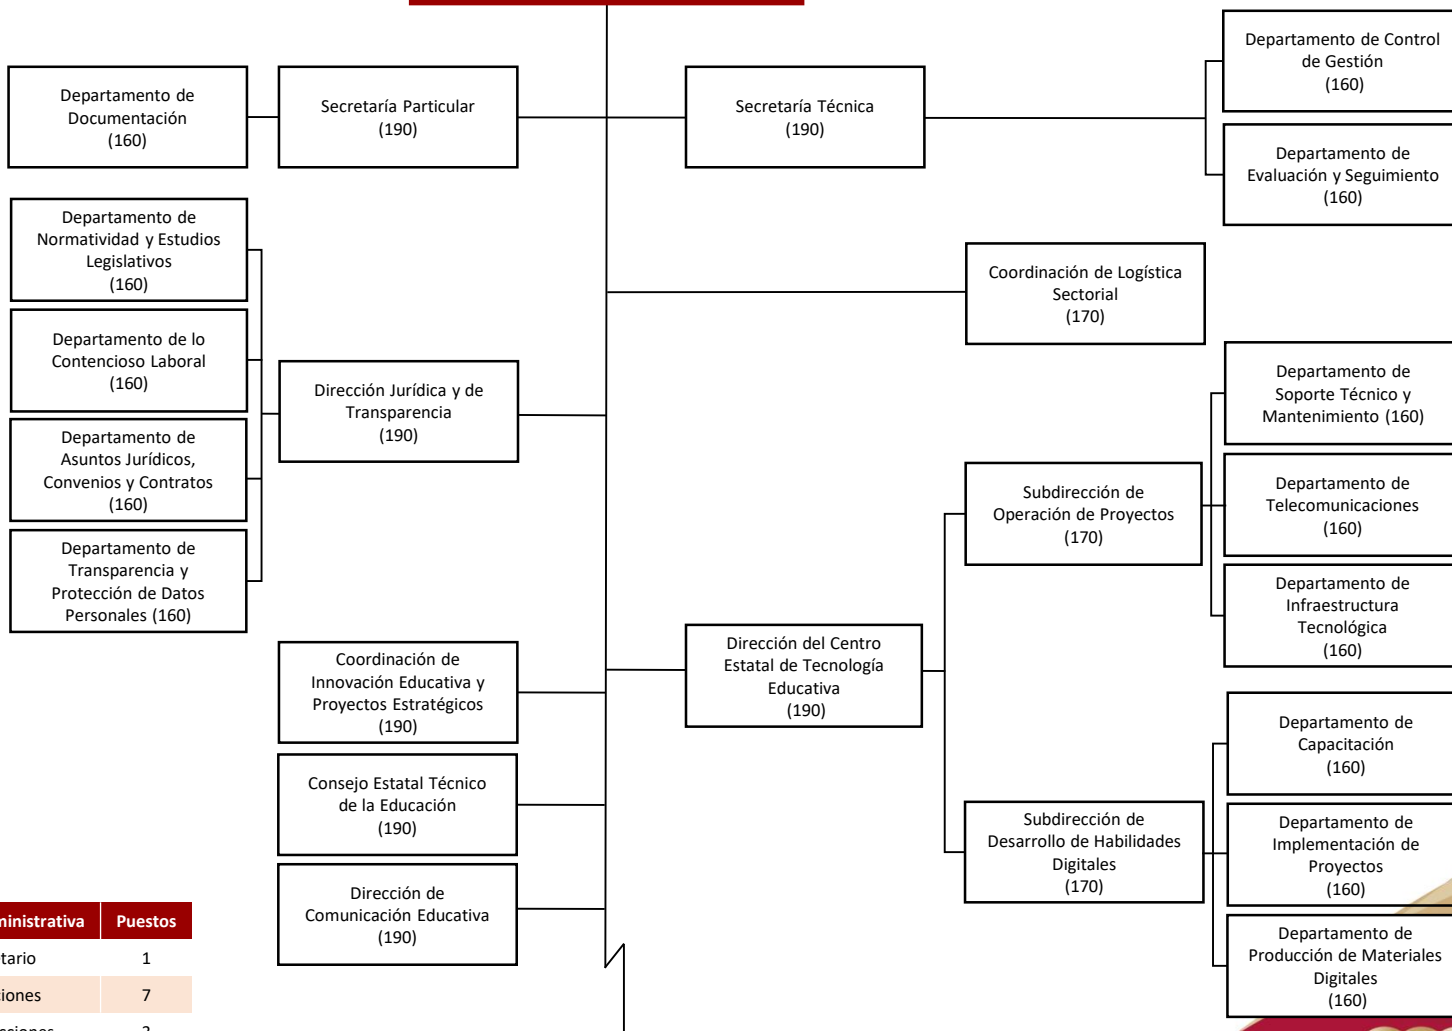

Secretaría de Educación de Tamaulipas (220)

Nivel	Unidad Administrativa	Puestos
220	Secretario	1
190	Direcciones	7
170	Subdirecciones	3
160	Departamentos	13
Total		24

Secretaría de Educación de Tamaulipas

Subsecretaría de Planeación (210)

Nivel	Unidad Administrativa	Puestos
210	Subsecretaría	1
190	Direcciones	5
170	Subdirecciones	4
160	Departamentos	13
Total		23

Nivel	Unidad Administrativa	Puestos
210	Subsecretaría	1
190	Direcciones	7
170	Subdirecciones	3
160	Departamentos	14
Total		25

Nivel	Unidad Administrativa	Puestos
210	Subsecretaría	1
190	Direcciones	7
170	Subdirecciones	1
160	Departamentos	12
	Total	21

Nivel	Unidad Administrativa	Puestos
210	Subsecretaría	1
200	Dirección General	1
190	Direcciones	8
160	Departamentos	18
Total		28

Secretaría de Educación de Tamaulipas

Nivel	Unidad Administrativa	Puestos
210	Subsecretaría	1
190	Direcciones	5
170	Subdirecciones	3
160	Departamentos	37
Total		46