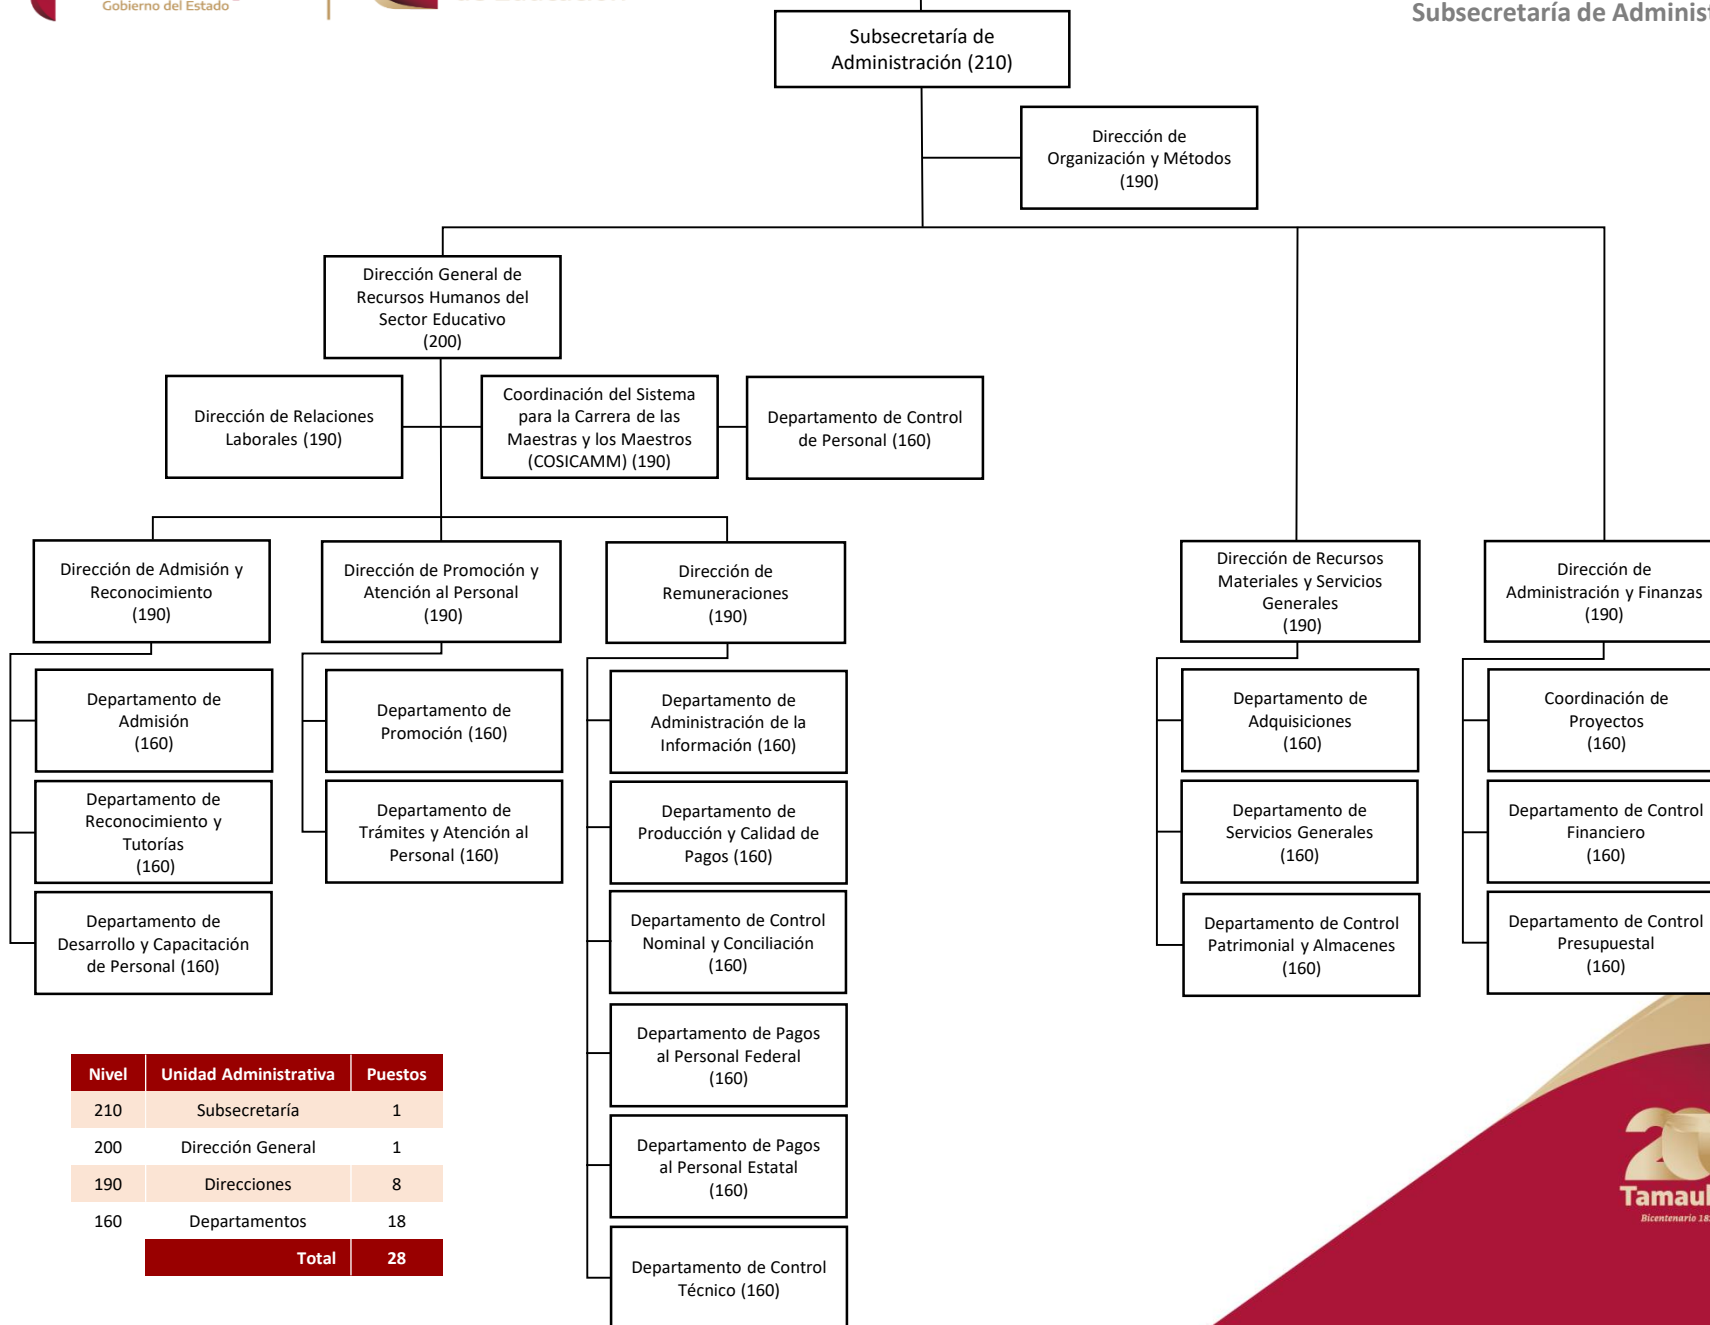

Secretaría de Educación de Tamaulipas (220)

Nivel	Unidad Administrativa	Puestos
220	Secretario	1
190	Direcciones	7
170	Subdirecciones	3
160	Departamentos	13
Total		24

Secretaría de Educación de Tamaulipas

Subsecretaría de Planeación (210)

Nivel	Unidad Administrativa	Puestos
210	Subsecretaría	1
190	Direcciones	5
170	Subdirecciones	4
160	Departamentos	13
Total		23

Nivel	Unidad Administrativa	Puestos
210	Subsecretaría	1
190	Direcciones	7
170	Subdirecciones	3
160	Departamentos	14
Total		25

Nivel	Unidad Administrativa	Puestos
210	Subsecretaría	1
190	Direcciones	7
170	Subdirecciones	1
160	Departamentos	12
	Total	21

Nivel	Unidad Administrativa	Puestos
210	Subsecretaría	1
200	Dirección General	1
190	Direcciones	8
160	Departamentos	18
Total		28

Secretaría de Educación de Tamaulipas

Nivel	Unidad Administrativa	Puestos
210	Subsecretaría	1
190	Direcciones	5
170	Subdirecciones	3
160	Departamentos	37
Total		46