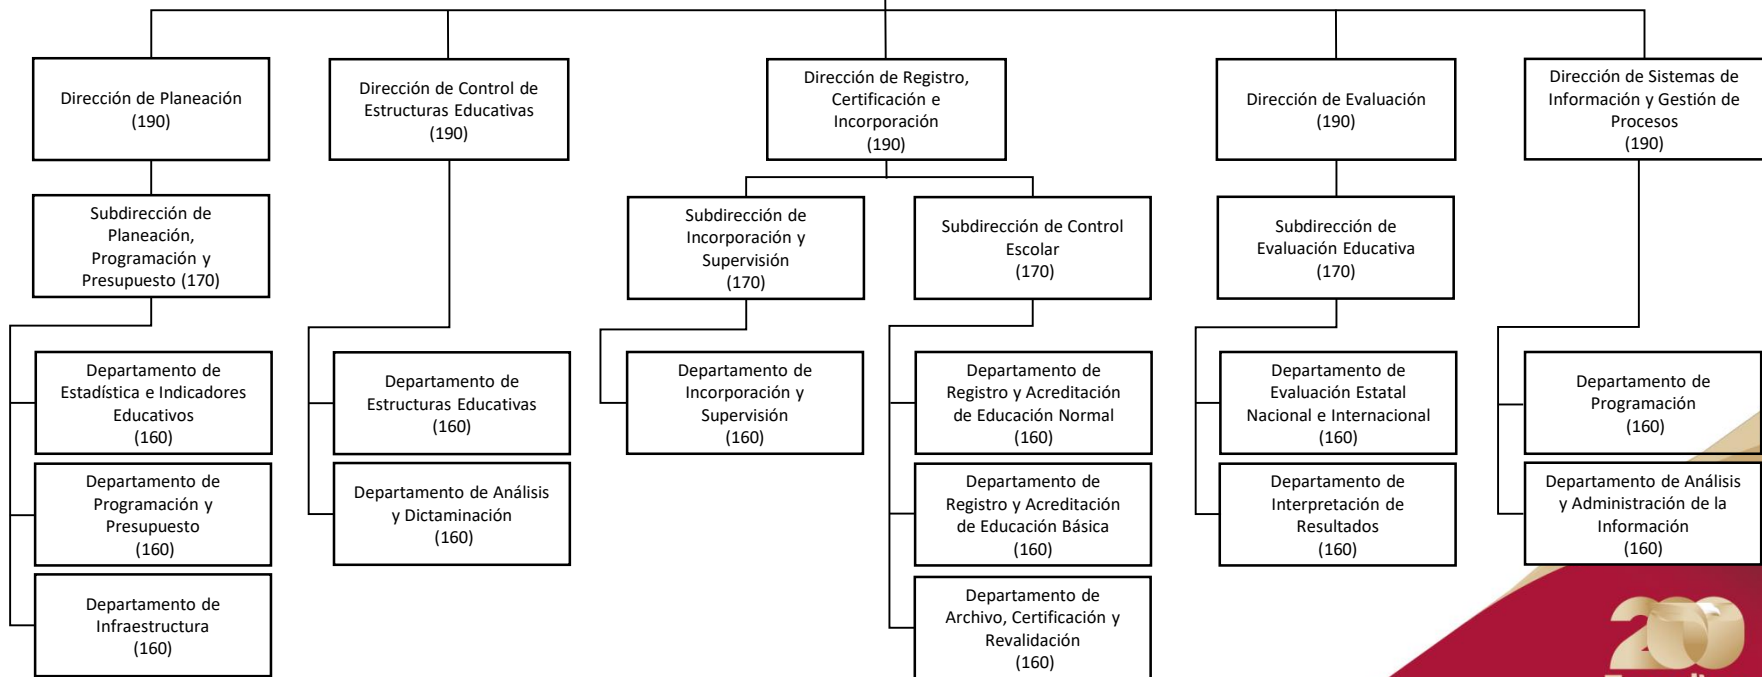

Secretaría de Educación de Tamaulipas (220)

Nivel	Unidad Administrativa	Puestos
220	Secretario	1
190	Direcciones	7
170	Subdirecciones	3
160	Departamentos	13
Total		24

Secretaría de Educación de Tamaulipas

Subsecretaría de Planeación (210)

Nivel	Unidad Administrativa	Puestos
210	Subsecretaría	1
190	Direcciones	5
170	Subdirecciones	4
160	Departamentos	13
Total		23

Nivel	Unidad Administrativa	Puestos
210	Subsecretaría	1
190	Direcciones	7
170	Subdirecciones	3
160	Departamentos	14
Total		25

Nivel	Unidad Administrativa	Puestos
210	Subsecretaría	1
190	Direcciones	7
170	Subdirecciones	1
160	Departamentos	12
	Total	21

Nivel	Unidad Administrativa	Puestos
210	Subsecretaría	1
200	Dirección General	1
190	Direcciones	8
160	Departamentos	18
Total		28

Secretaría de Educación de Tamaulipas

Nivel	Unidad Administrativa	Puestos
210	Subsecretaría	1
190	Direcciones	5
170	Subdirecciones	3
160	Departamentos	37
Total		46