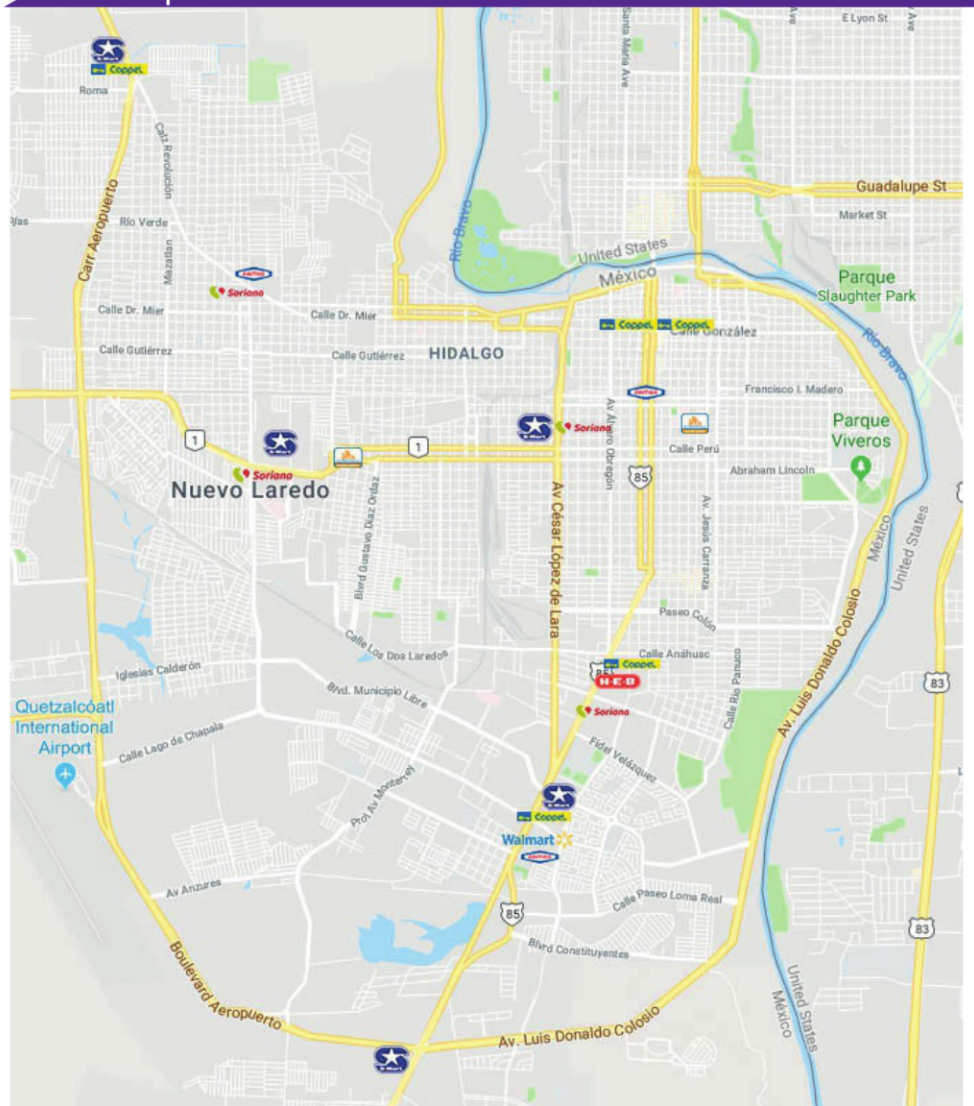

Mapa de Establecimientos Comerciales NLD

1. H-E-B	Reforma 4400 Col. México
2. Walmart	Reforma 5601 Paseo Reforma
3. Soriana Maldonado	Donato Guerra 3830 Col. Hidalgo
4. Soriana Reforma	Reforma Col. Campestre
5. Soriana Carrizo	Belden 7435 Col. Buena Vista
6. Soriana Eva Sámano	Eva Sámano 7201 Col. La Fe
7. Chedraui Aquiles Serdán	Aquiles Serdán 1725 Col. Ferrocarril
8. Chedraui Hipódromo	Perú 6301 Col. Hipódromo
9. S-Mart López de Lara	César López de Lara 1800 Col. Juárez
10. S-Mart Fundadores	Pedro Pérez Ibarra 37 Col. Infonavit
11. S-Mart Eva Sámano	Carretera Anáhuac 7202, Parque Industrial Longoria
12. S-Mart Revolución	Lisboa 8810 Col. Voluntad y Trabajo 4
13. S-Mart Colinas	Carr. Nacional 8506 Col. Bosques del Sur
14. Famsa Paseo Reforma	Reforma 5601 Col. Infonavit
15. Famsa Guerrero	Guerrero y Madero 1404 Col. Ojo Caliente
16. Famsa Carrizo	Calz Revolución 7300 Col. Buena Vista
17. Coppel Guerrero	Guerrero 748 Sector Centro
18. Coppel Alameda	González 2815 Sector Centro

19. Coppel Reforma	Reforma Col. Campestre	22. SMART Reservas	Reservas Territoriales y Blvd. Canseco
20. Coppel Tecnológico	Tecnológico esq. con Pedro Pérez Ibarra Col. Infonavit	23. Mi Tienda del Ahorro	Calzada Revolución 1713 Col. Lomas del Río
21. Coppel Revolución	Lisboa 8810, Col. Voluntad y Trabajo 4		