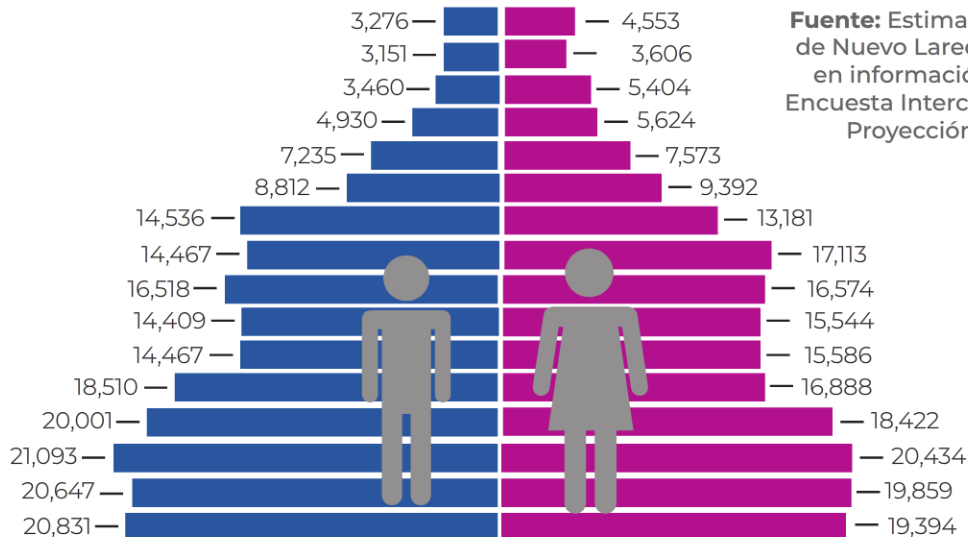

Distribución de la población por edades y género

**Pirámide de Estimaciones de Población de Hombres y Mujeres
Nuevo Laredo, Tamps. (2020)**

75 años y más
70-74 años
65-69 años
60-64 años
55-59 años
50-54 años
45-49 años
40-44 años
35-39 años
30-34 años
25-29 años
20-24 años
15-19 años
10-14 años
5-9 años
0-4 años